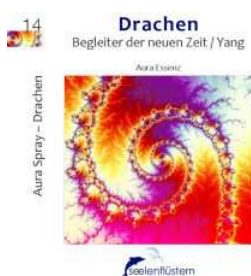

14 Drachen-Energie

Begleiter der neuen Zeit / Yang

Themen: Energiearbeit mit den sieben Elementen, radikale Transformationsarbeit (Phönix aus der Asche), Schutz, Mut, Willenskraft