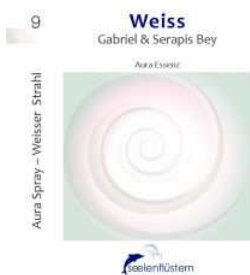

6 Magentafarbener Strahl

Anthriel & Sananda

Themen: Harmonie, energetische Beziehungsarbeit, Innerer Mann, Christusenergie

7 Goldener Strahl

Valeoel & Kuthumi

Themen: Fülle, Geborgenheit, Tierkommunikation und Energiearbeit mit Tieren

8 Pfirsichfarbener Strahl

Perpethiel & Maitreya

Themen: Lebensfreude, Seelenauftrag, Kontakt zur Seelenfamilie

9 Weißer Strahl

Gabriel & Serapis Bey

Themen: Energetische Reinigung und Klärung, Einladen inkarnationsbereiter Seelen, Auflösen von Schwüren, Flüchen und Gelübten