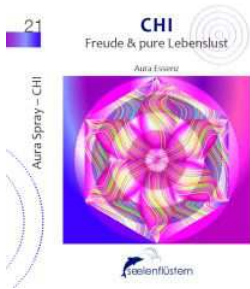

21 CHI

Themen: Reine Lebenslust, Leben in der Fülle, dem Fluss des Lebens vertrauen, Begeisterung für das Leben

Liefer- und Versandbedingungen

Der **Mindestbestellwert** für den Versand beträgt € 49,50 (entspricht 3 Aura-Sprays).

Die Lieferung erfolgt normalerweise unverzüglich nach Eingang der Bestellung per Fax, Post oder E-Mail. In der Urlaubszeit bzw. bei Seminartätigkeit außerhalb unseres Wiener Standorts kann es zu Verzögerungen kommen. Sollte eine Ware nicht verfügbar sein und wir deshalb den Auftrag nicht annehmen können, werden Sie von uns sofort informiert.

Unsere Preise enthalten die gesetzliche Mehrwertsteuer von derzeit 20%.

Die Lieferung erfolgt per Post oder Paketdienst an die vom Kunden angegebene Adresse. Bei unrichtigen, unvollständigen oder unklaren Angaben durch den Kunden, trägt dieser alle daraus entstehenden Kosten. Es bleibt uns vorbehalten, eine Teillieferung vorzunehmen, sofern dies für eine zügige Abwicklung vorteilhaft erscheint. Wir liefern innerhalb von Österreich gegen Vorkasse oder Nachnahme. Bei Stammkunden ist in weiterer Folge auch eine Lieferung auf Rechnung möglich.

Bankverbindung: Fegerl KG, PSK Österreichische Postsparkasse, A-1018 Wien Konto Nr. 93.038.955 BLZ 60.000 IBAN: AT92 6000 0000 93038955 BIC: OPSKATWW

Versandkostenpauschale innerhalb Österreich: € 6,00 / Versandkostenpauschale nach Deutschland: € 12,00 / Lieferung in andere Länder auf Anfrage!

Kontakt

Seelenflüstern – Fegerl KG
Mag. Barbara Fegerl
Tel: +43-664-73 82 47 31
Mail: info@seelenfluestern.net
Web: www.seelenfluestern.net