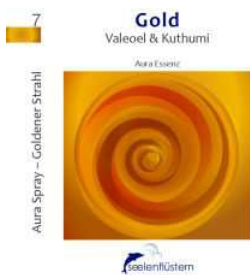

Mengenrabatt:

Beim Kauf aller 13 Strahlen-Sprays gilt: 12+1 gratis!

Beim Kauf aller 21 Sprays: 19+2 gratis.

Aura-Sprays im Überblick

1 Blauer Strahl

Erzengel Michael & aufgestiegener Meister El Morya

Themen: Schutz, Kraft, Zuversicht, Mut, Cutting von energetischen Verstrickungen

2 Aquamarinfarbener Strahl

Aquariel & Maha Cohan

Themen: Klarheit, Unterscheidungsvermögen, Entscheidungen

3 Goldgelber Strahl

Jophiel & Konfuzius

Themen: Erleuchtung, Weisheit, Freude, Manifestation

4 Grüner Strahl

Raphael & Hilarion

Themen: Telepathie, Wahrheit, Aktivierung der Hellsinne, energetische Harmonisierung, Verbindung zu Lemuria

5 Rosafarbener Strahl

Chamuel & Rowena

Themen: bedingungslose Liebe, Weg des Herzens, Energiearbeit u. Kommunikation mit Babies, Inneres Kind

6 Magentafarbener Strahl

Anthriel & Sananda

Themen: Harmonie, energetische Beziehungsarbeit, Innerer Mann, Christusenergie

7 Goldener Strahl

Valeoel & Kuthumi

Themen: Fülle, Geborgenheit, Tierkommunikation und Energiearbeit mit Tieren